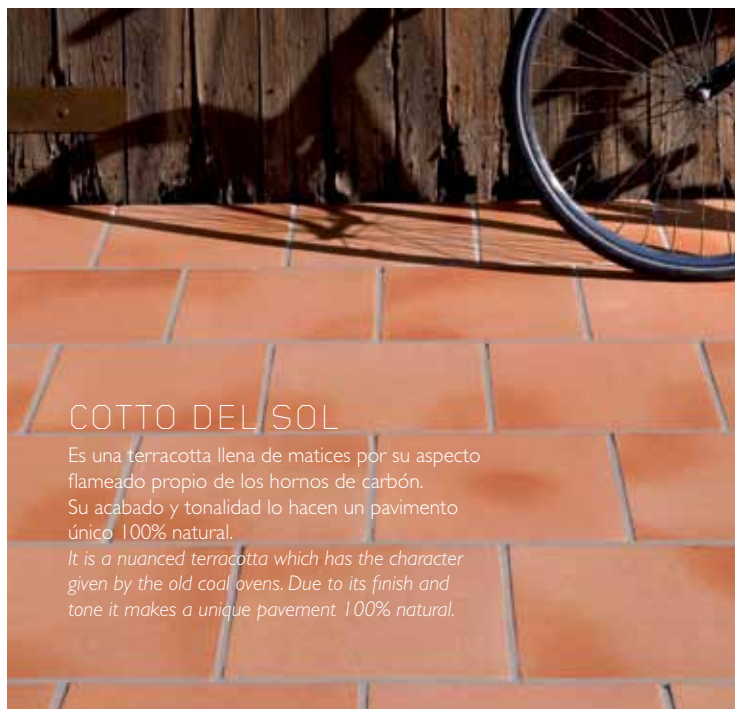

rojo / red

blanco / white

## MASIA

Se presenta con un acabado extrusionado que le confiere un aspecto manual e irregular. Su producción y variedad de medidas lo hacen apto para todos los proyectos. It has a rough, grained surface, imitating a manual and rustic finish. Its production and range of sizes makes it suitable for all projects.

## COTTO DEL SOL

Es una terracotta llena de matices por su aspecto flameado propio de los hornos de carbón. Su acabado y tonalidad lo hacen un pavimento único. 100% natural. It is a nuanced terracotta which has the character given by the old coal ovens. Due to its finish and tone it makes a unique pavement. 100% natural.

## VULCANO

Es una terracotta de extrusión con una tonalidad gris oscura propia del resultado de la mezcla de arcillas de gran calidad. Su uso en suelos interiores ofrece un look elegante y distinguido. It is an extruded terracotta tile with a chocolate-colour thanks to the use of a mixture of clays with unique qualities. Its use on interior floors offers an elegant and distinguished look.