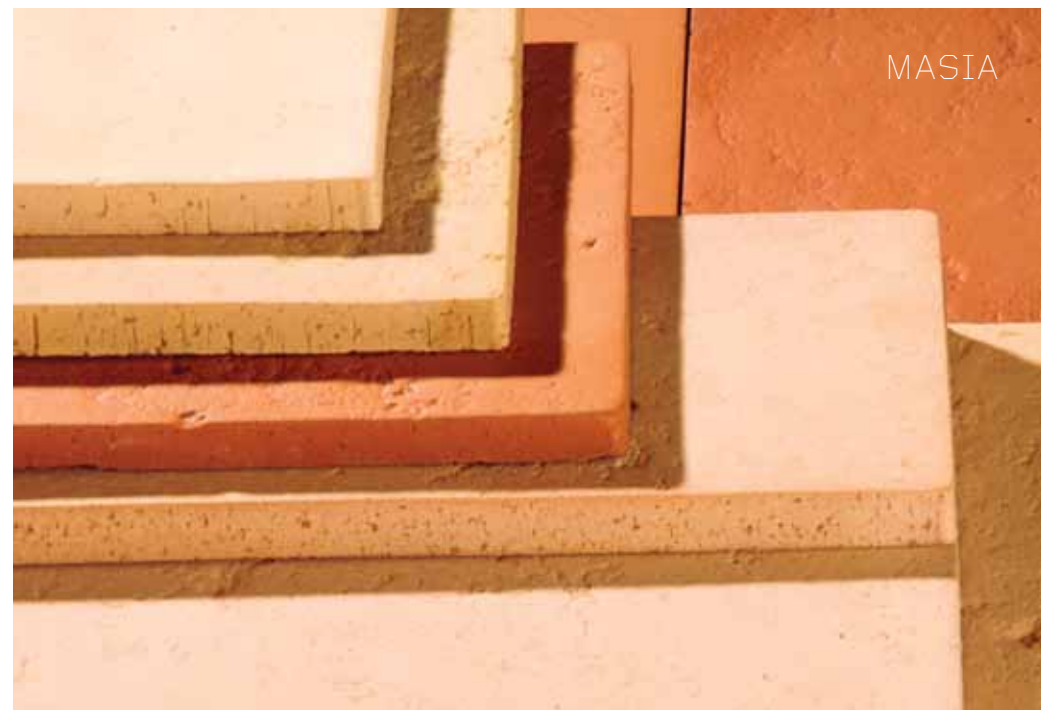

Authentic Terracotta since 1873

CERAMICA ELIAS

Nuestra historia se remonta al 1873, por este motivo nos avala una larga tradición en la elaboración de terracotta natural. Productos basados en el saber y artesanía mediterránea y adaptados a base de innovación a las nuevas tendencias y modas en interiorismo y construcción. Hoy, Cerámica Elias es sinónimo de gran calidad y nuestra red comercial facilita su distribución y servicio en cualquier parte del mundo. Our history dates from 1873, endorsing us with a long tradition in the manufacture of natural terracotta. Our products are based on Mediterranean knowledge and craftsmanship and are adapted on the basis of innovation to new trends and fashion in interior design and construction. Currently, Cerámica Elias is synonymous of high quality and our sales network facilitates the distribution and service anywhere in the world.

BASIC COLLECTION

La Colección Basic de Cerámica Elias tiene una extensa gama de productos con variedad de medidas y tonalidades. Nuestros cinco pavimentos de la línea Basic son suelos mediterráneos de gran calidad óptimos para todo tipo de proyectos y ambientes. The Basic Collection has an extensive range of products with a vast variety of sizes and colours. Our five pavement lines of Basic give a Mediterranean flair and are produced with a high quality, being optimal for all kinds of projects and atmospheres.

FEISESTUDIET A/S ANELYSTPARKEN 35 B 8381 TILST TLF 87245026

MECÁNICO

Es un material extrusionado que proporciona unas superficies muy lisas y minimalistas. Esta terracotta crea espacios muy singulares y altamente funcionales. It is an extruded material that provides smooth and minimalist surfaces. This terracotta creates unique and functional spaces.

rojo / red