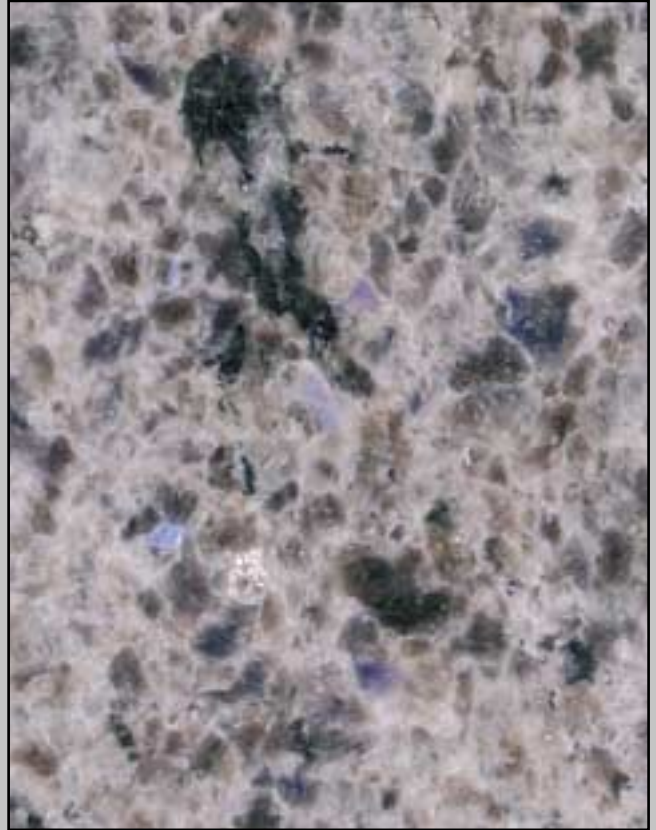

GRANIT

**Serizzo
Italien**

**Azul Ponte
Spanien**

**Wiscout White
Indien**

**Blue September
Indien**

GRANIT

Labrador/Blue Pearl
Norge

Blue Eyes
Canada

Safir Brown
Indien

Saffron
Indien

MARMOR

Granit

Uregelmæssig og stærk sammenvoksning af kvarts, glimmer, feldspat og amfibol.

Granit er størknet direkte fra stensmelter 20-30 kilometer nede i jordskorpen, under store temperaturer og højt tryk.