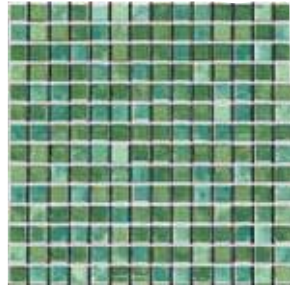

8DVM Domino Verde Mosaico*
25x25 - 10"x10"