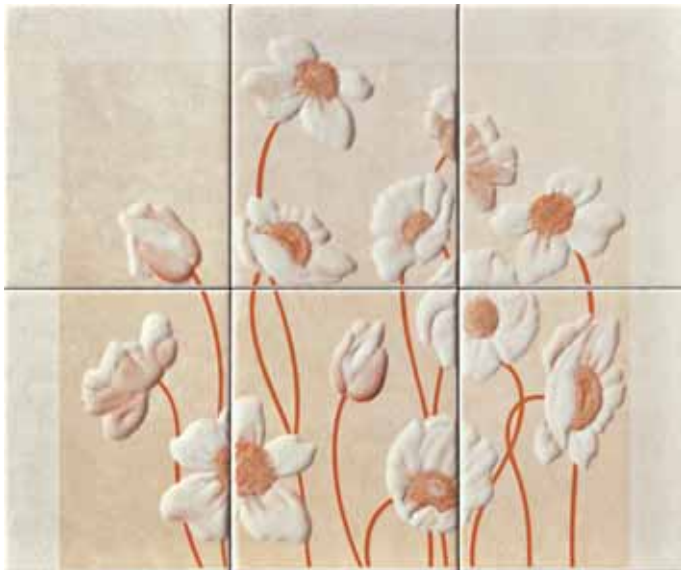

6CEP Corinto Beige Ins. P  
20x25 - 8"x10"

6CLP Corinto Blu Ins. P  
20x25 - 8"x10"

6CVP Corinto Verde Ins. P  
20x25 - 8"x10"

LCRP Corinto Rosa List. Mix P  
6x20 - 2,4"x8"

LCBP Corinto Beige List. Mix P  
6x20 - 2,4"x8"

LCLP Corinto Blu List. Mix P  
6x20 - 2,4"x8"

LCVP Corinto Verde List. Mix P  
6x20 - 2,4"x8"

6C6R Corinto Rosa Comp. P  
20x25 - 8"x10"

6C6L Corinto Blu Comp. P  
20x25 - 8"x10"

6C6B Corinto Beige Comp. P  
20x25 - 8"x10"